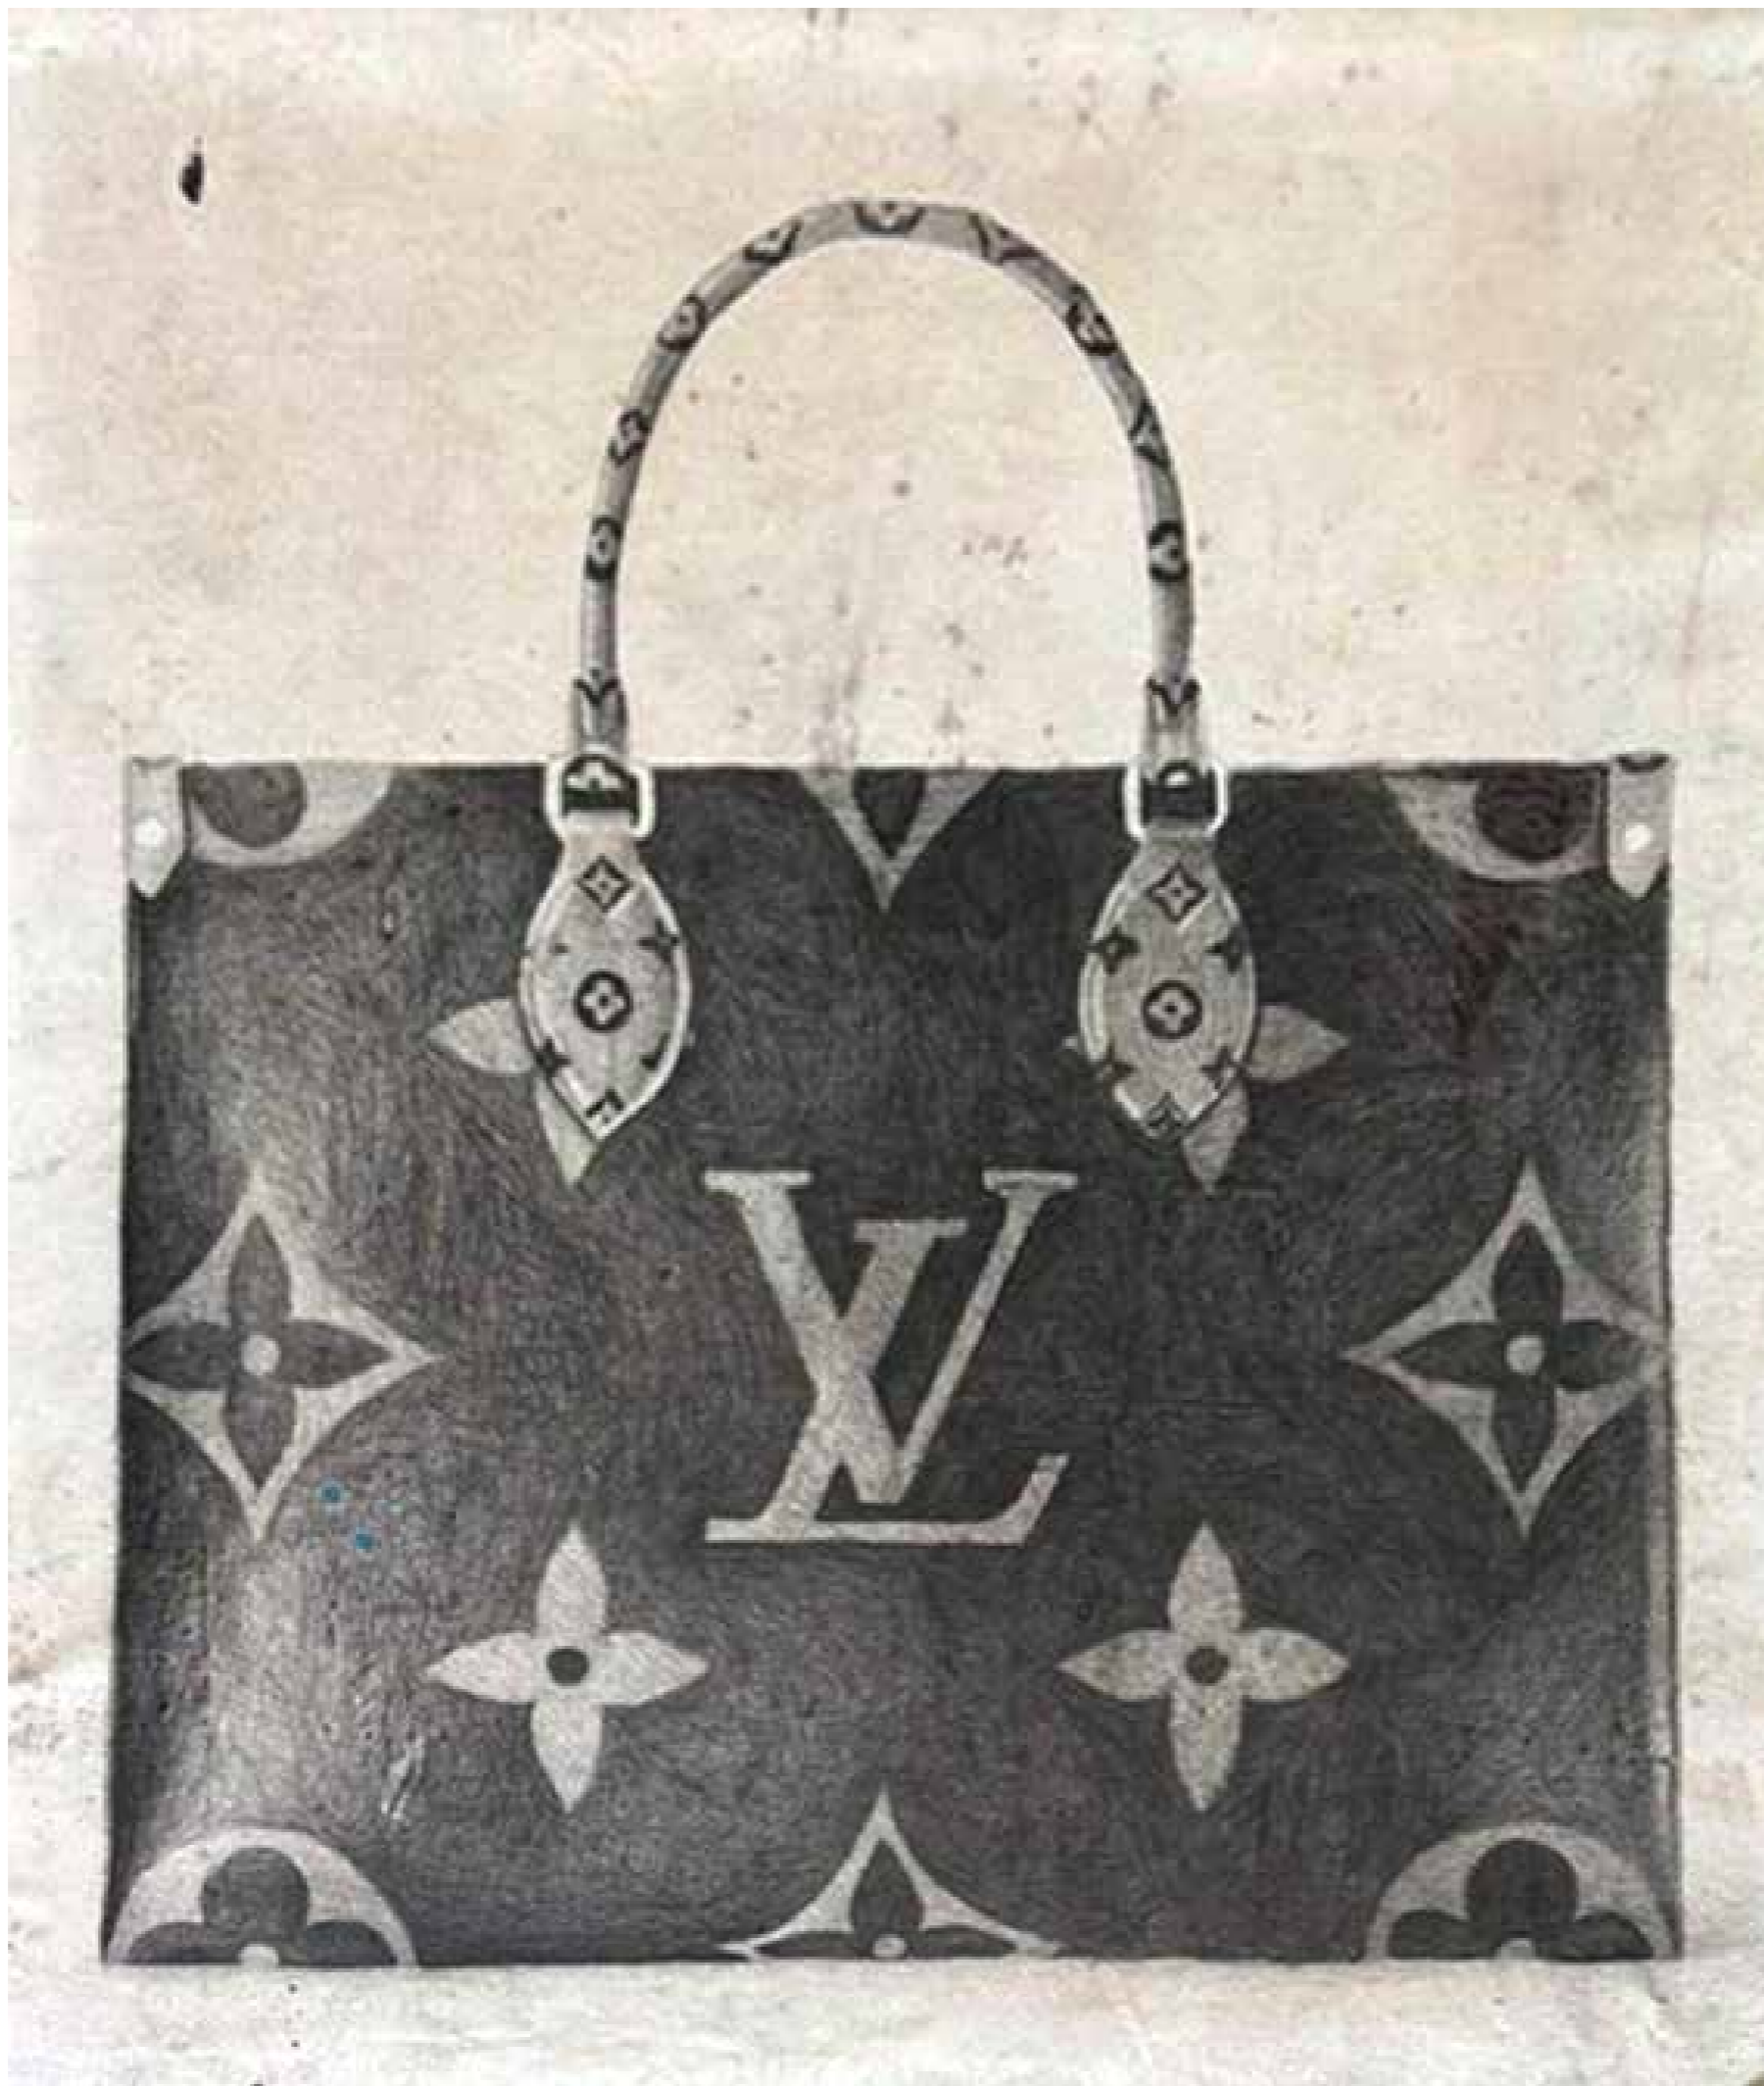

LOTE 45

CLARA PECHANISKY

Passeio musical nº 4

Acrílica sobre tela

60 x 80 cm, ass. dt. 93

R\$ 6.000

DAR LANCE

LOTE 46