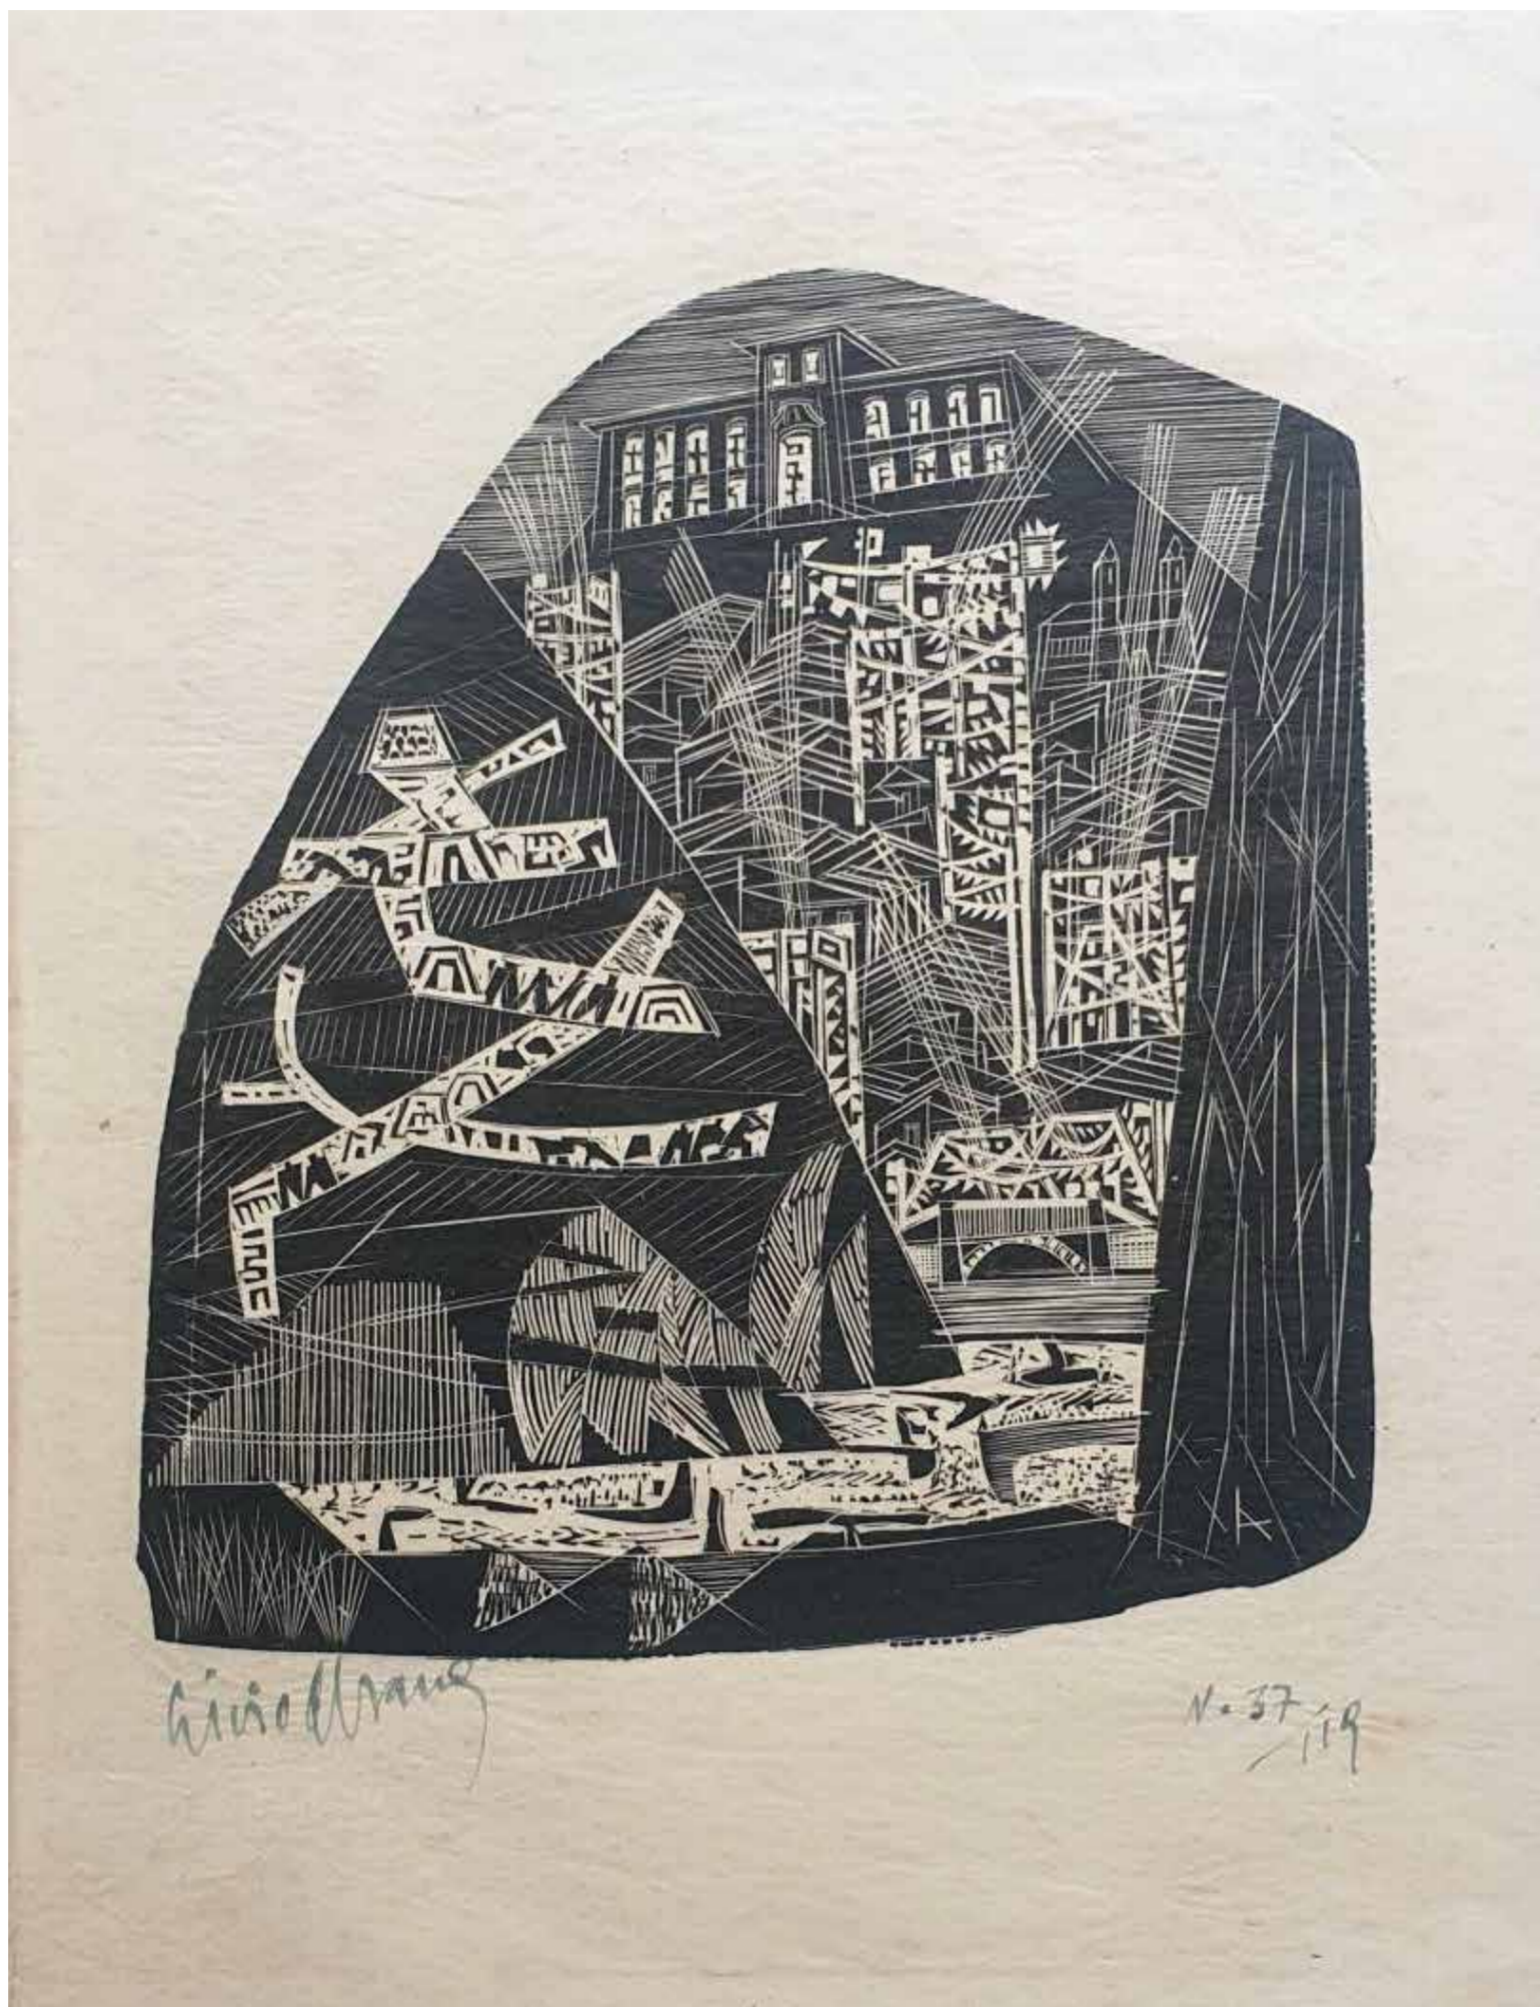

R\$ 800

DAR LANCE

LOTE 76

LÍVIO ABRAMO

Xilogravura, edição de 119
22 x 30 cm, ass. s/dt.
(coleção aleria Saramenha)

R\$ 800

DAR LANCE

LOTE 77