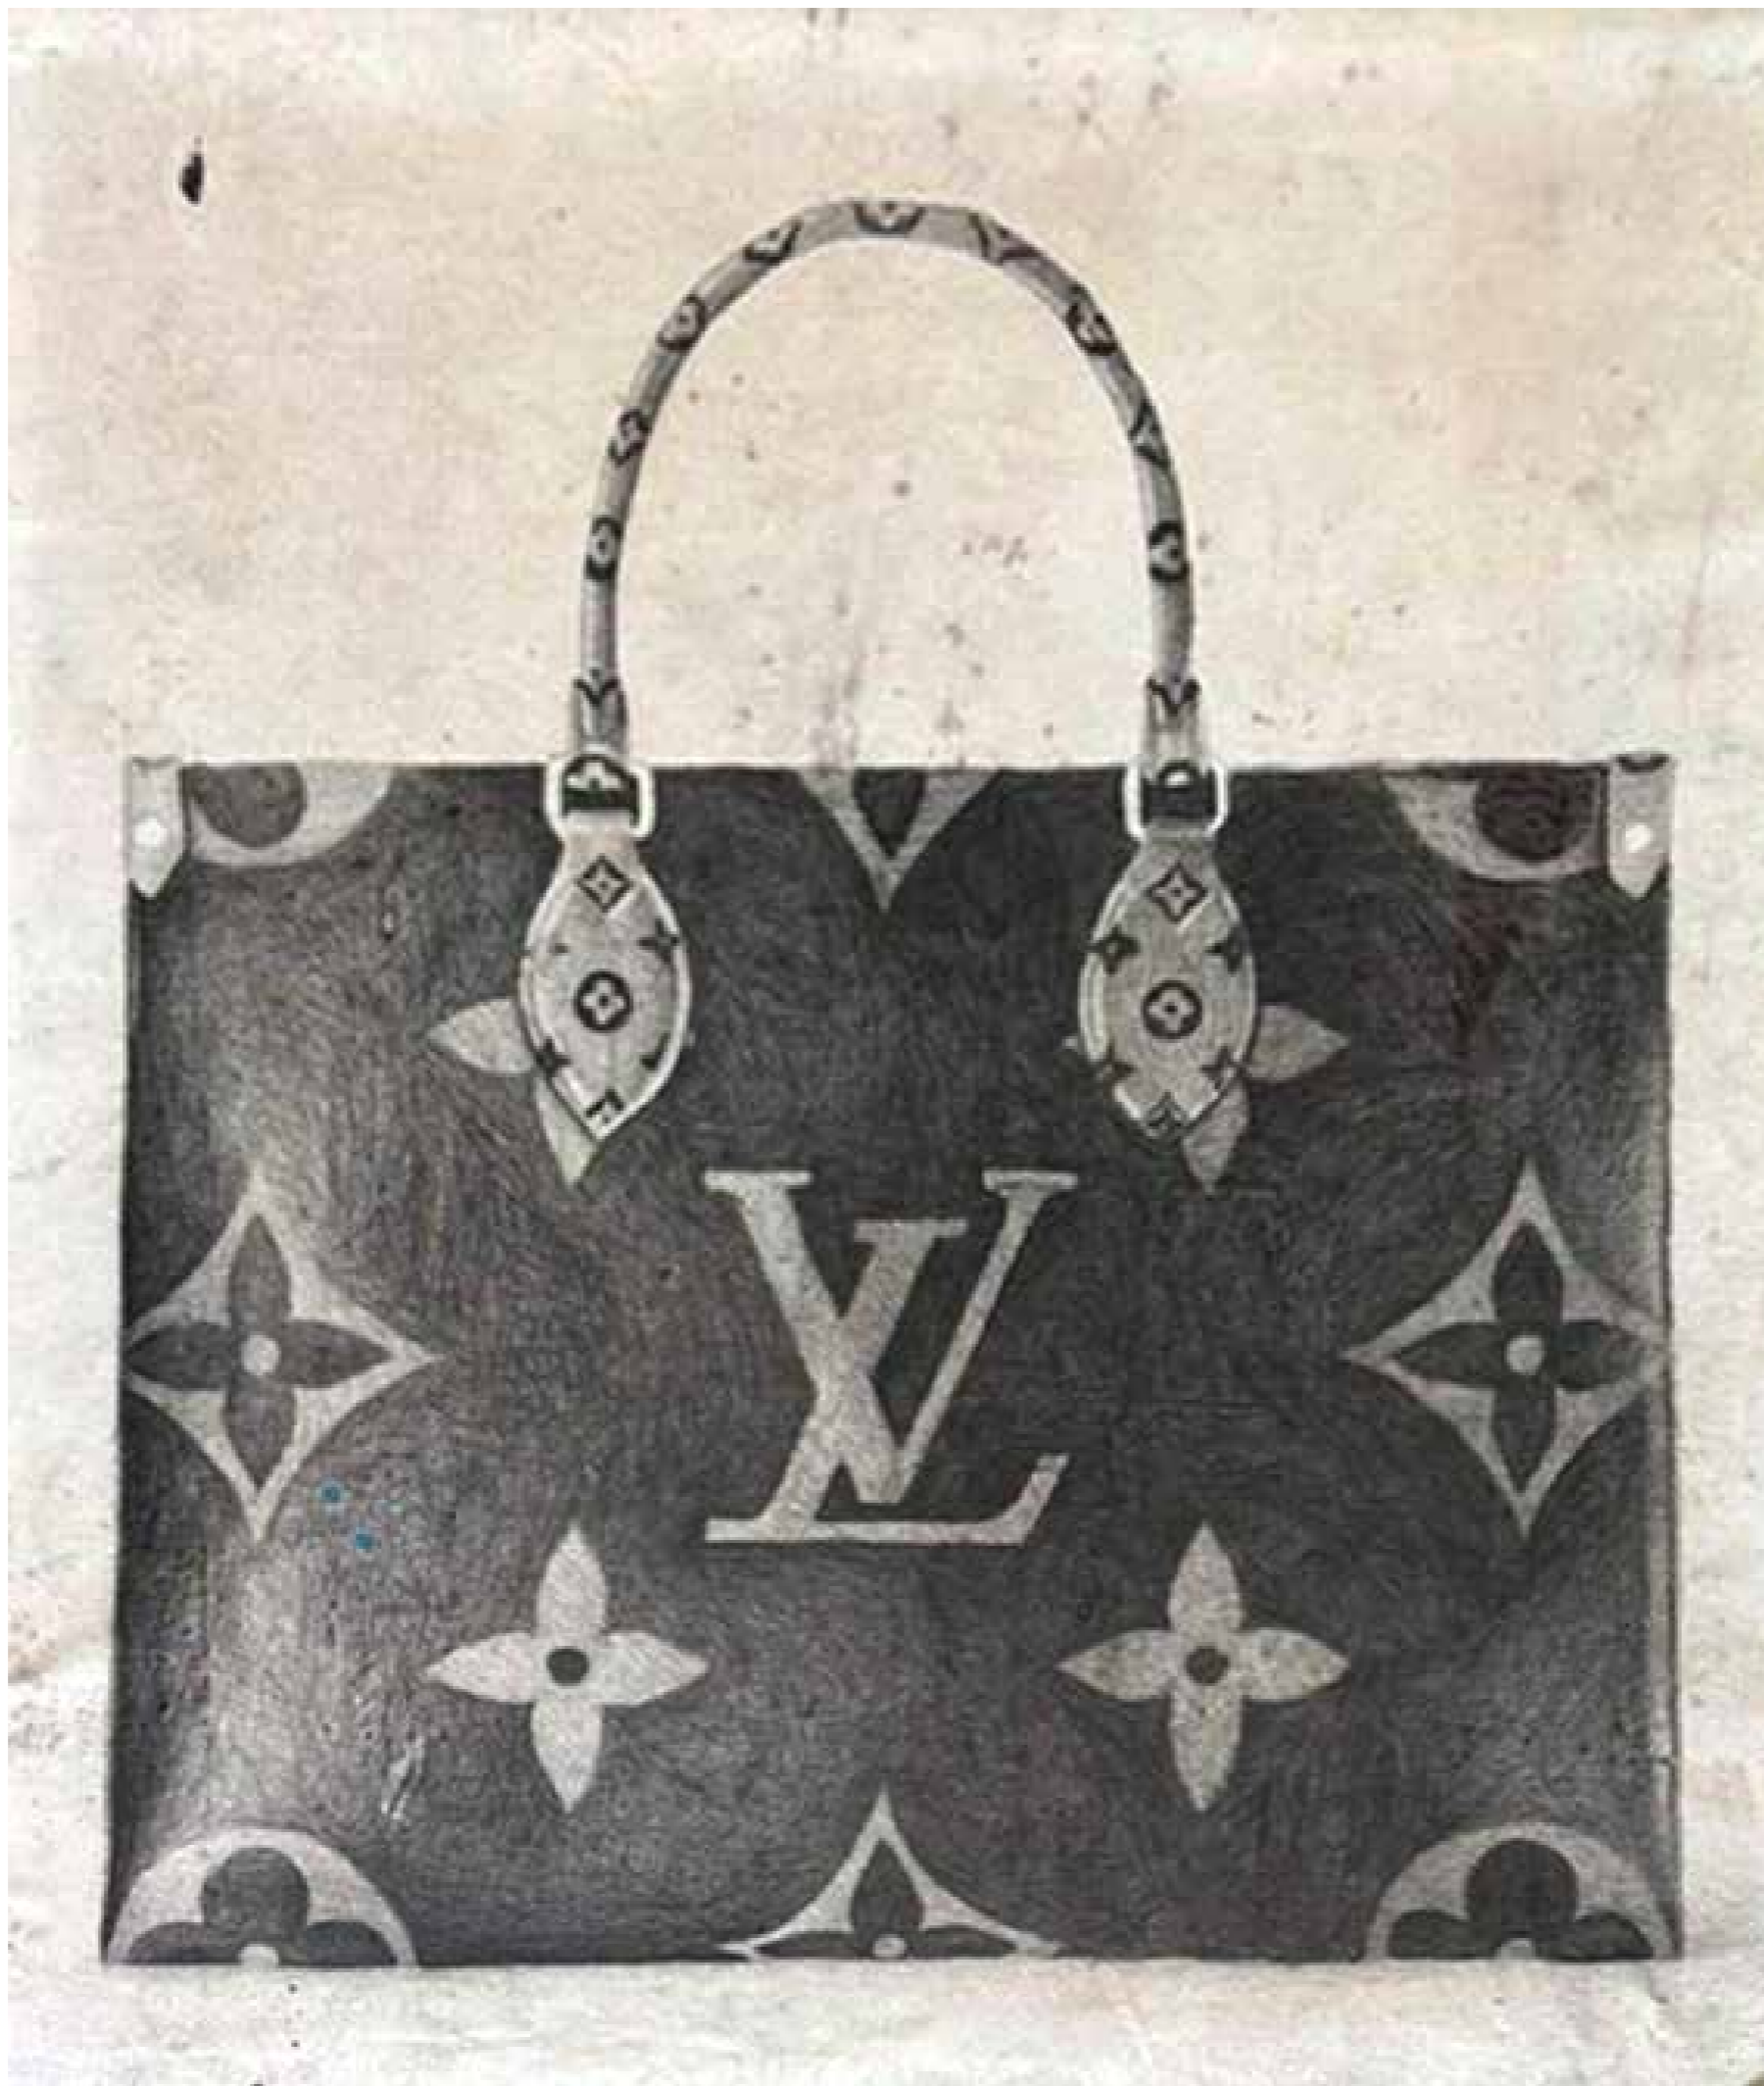

Passeio musical nº 4

Acrílica sobre tela

60 x 80 cm, ass. dt. 93

R\$ 6.000

DAR LANCE

LOTE 46

SANTIAGO SANTOCULTO
Grafite sobre tela
66 x 54 cm, ass. dt. 2023

R\$ 8.000