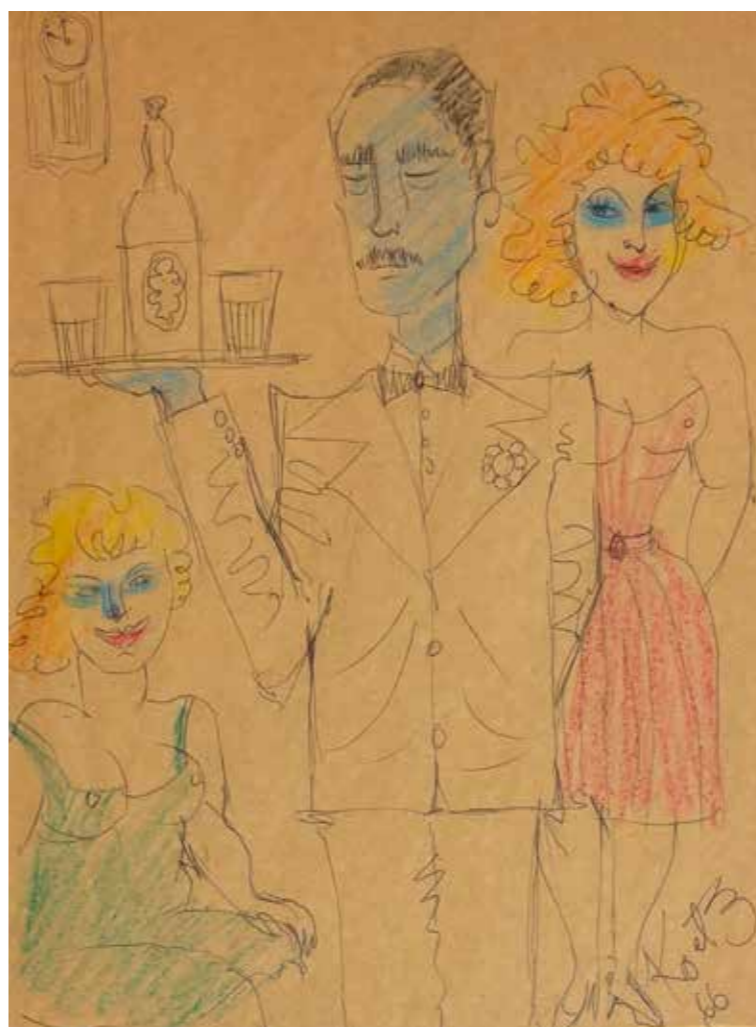

LOTE 61

E AGORA....! QUEM É O PAI DA CRIANÇA?

SAMPAULO

Nanquim e hidrocor sobre papel
21 x 21 cm e 16 x 28 ass. s/dt.

R\$ 1.000

DAR LANCE

LOTE 62

EDGAR KOETZ, sketches
Caneta esferográfica e lápis de cor sobre papel
21 x 16 cm, ass. dt. (cada)