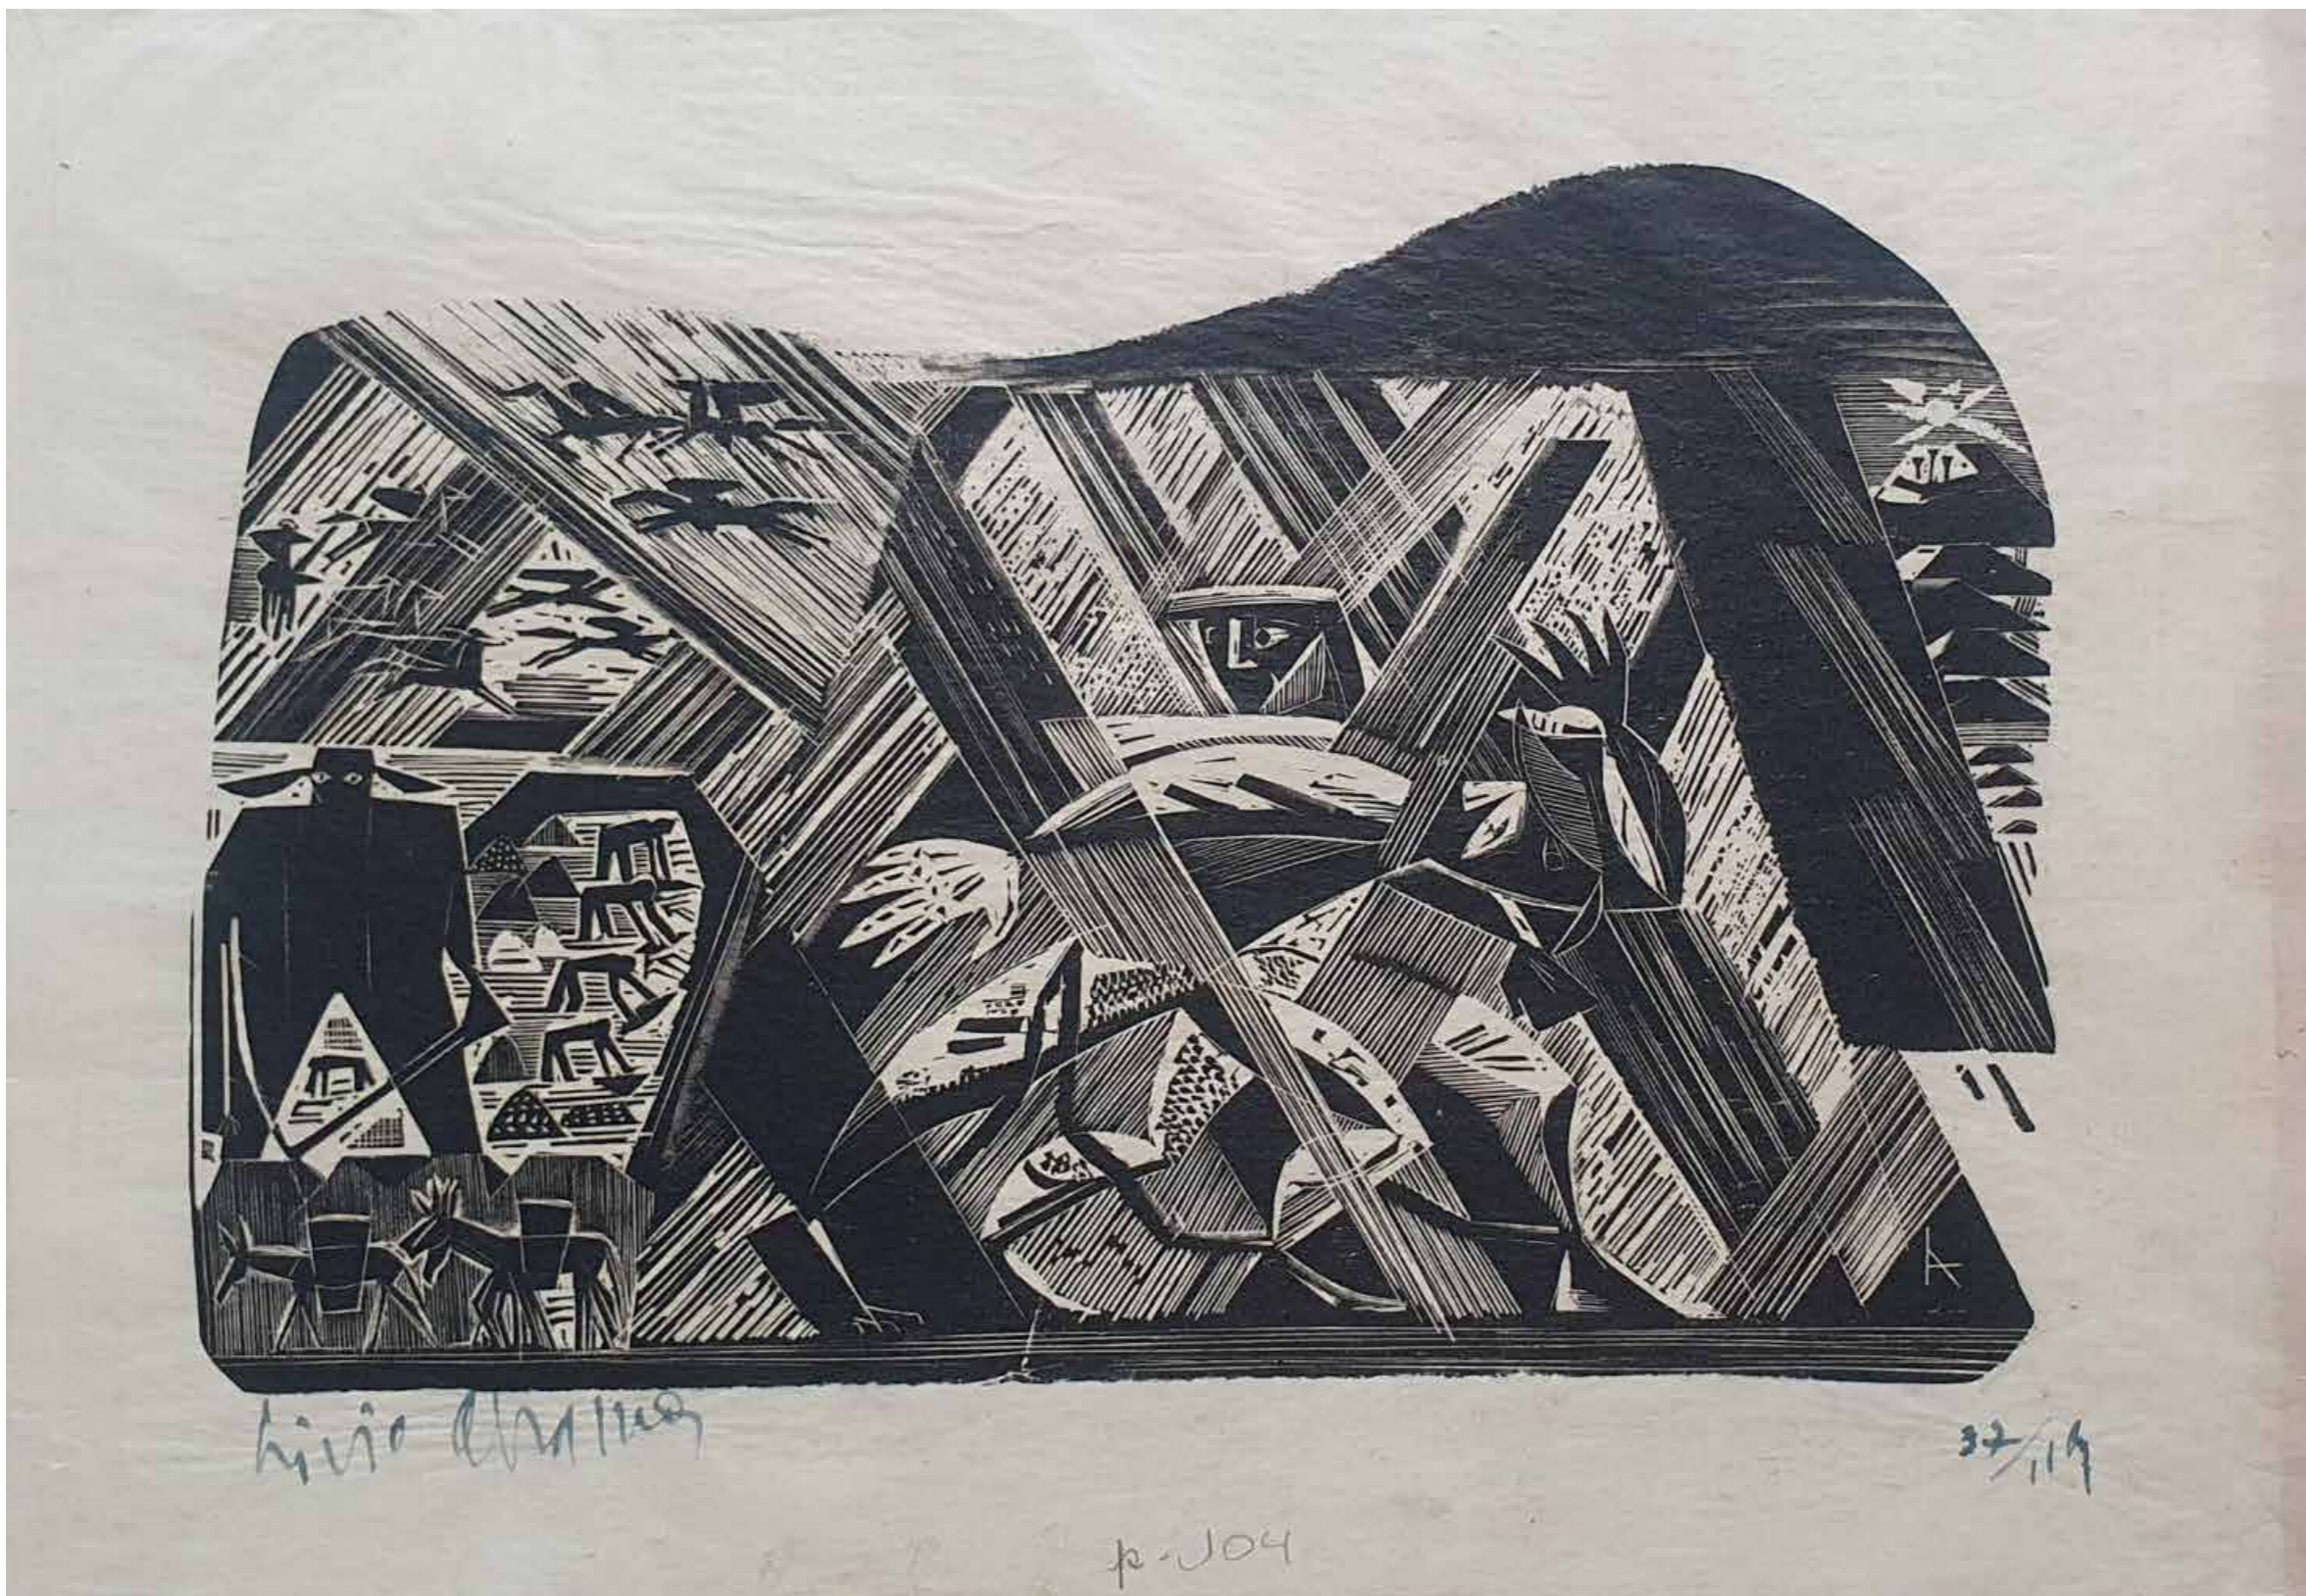

DAR LANCE

LOTE 75

LÍVIO ABRAMO
Xilogravura, edição de 119
22 x 30 cm, ass. s/dt.
(coleção galeria Saramenha)

R\$ 800

DAR LANCE

LOTE 76

LÍVIO ABRAMO

Xilogravura, edição de 119
22 x 30 cm, ass. s/dt.
(coleção aleria Saramenha)