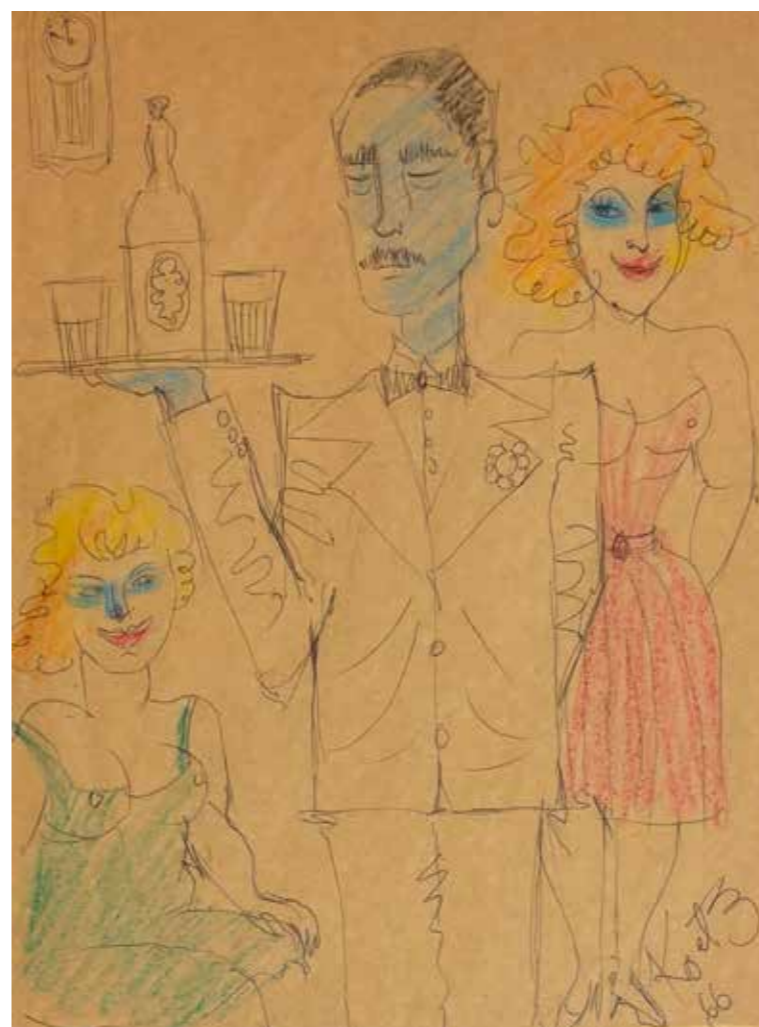

SAMPAULO

Nanquim e hidrocor sobre papel
21 x 21 cm e 16 x 28 ass. s/dt.

R\$ 1.000

DAR LANCE

LOTE 62

EDGAR KOETZ, sketches
Caneta esferográfica e lápis de cor sobre papel
21 x 16 cm, ass. dt. (cada)

R\$ 7.000