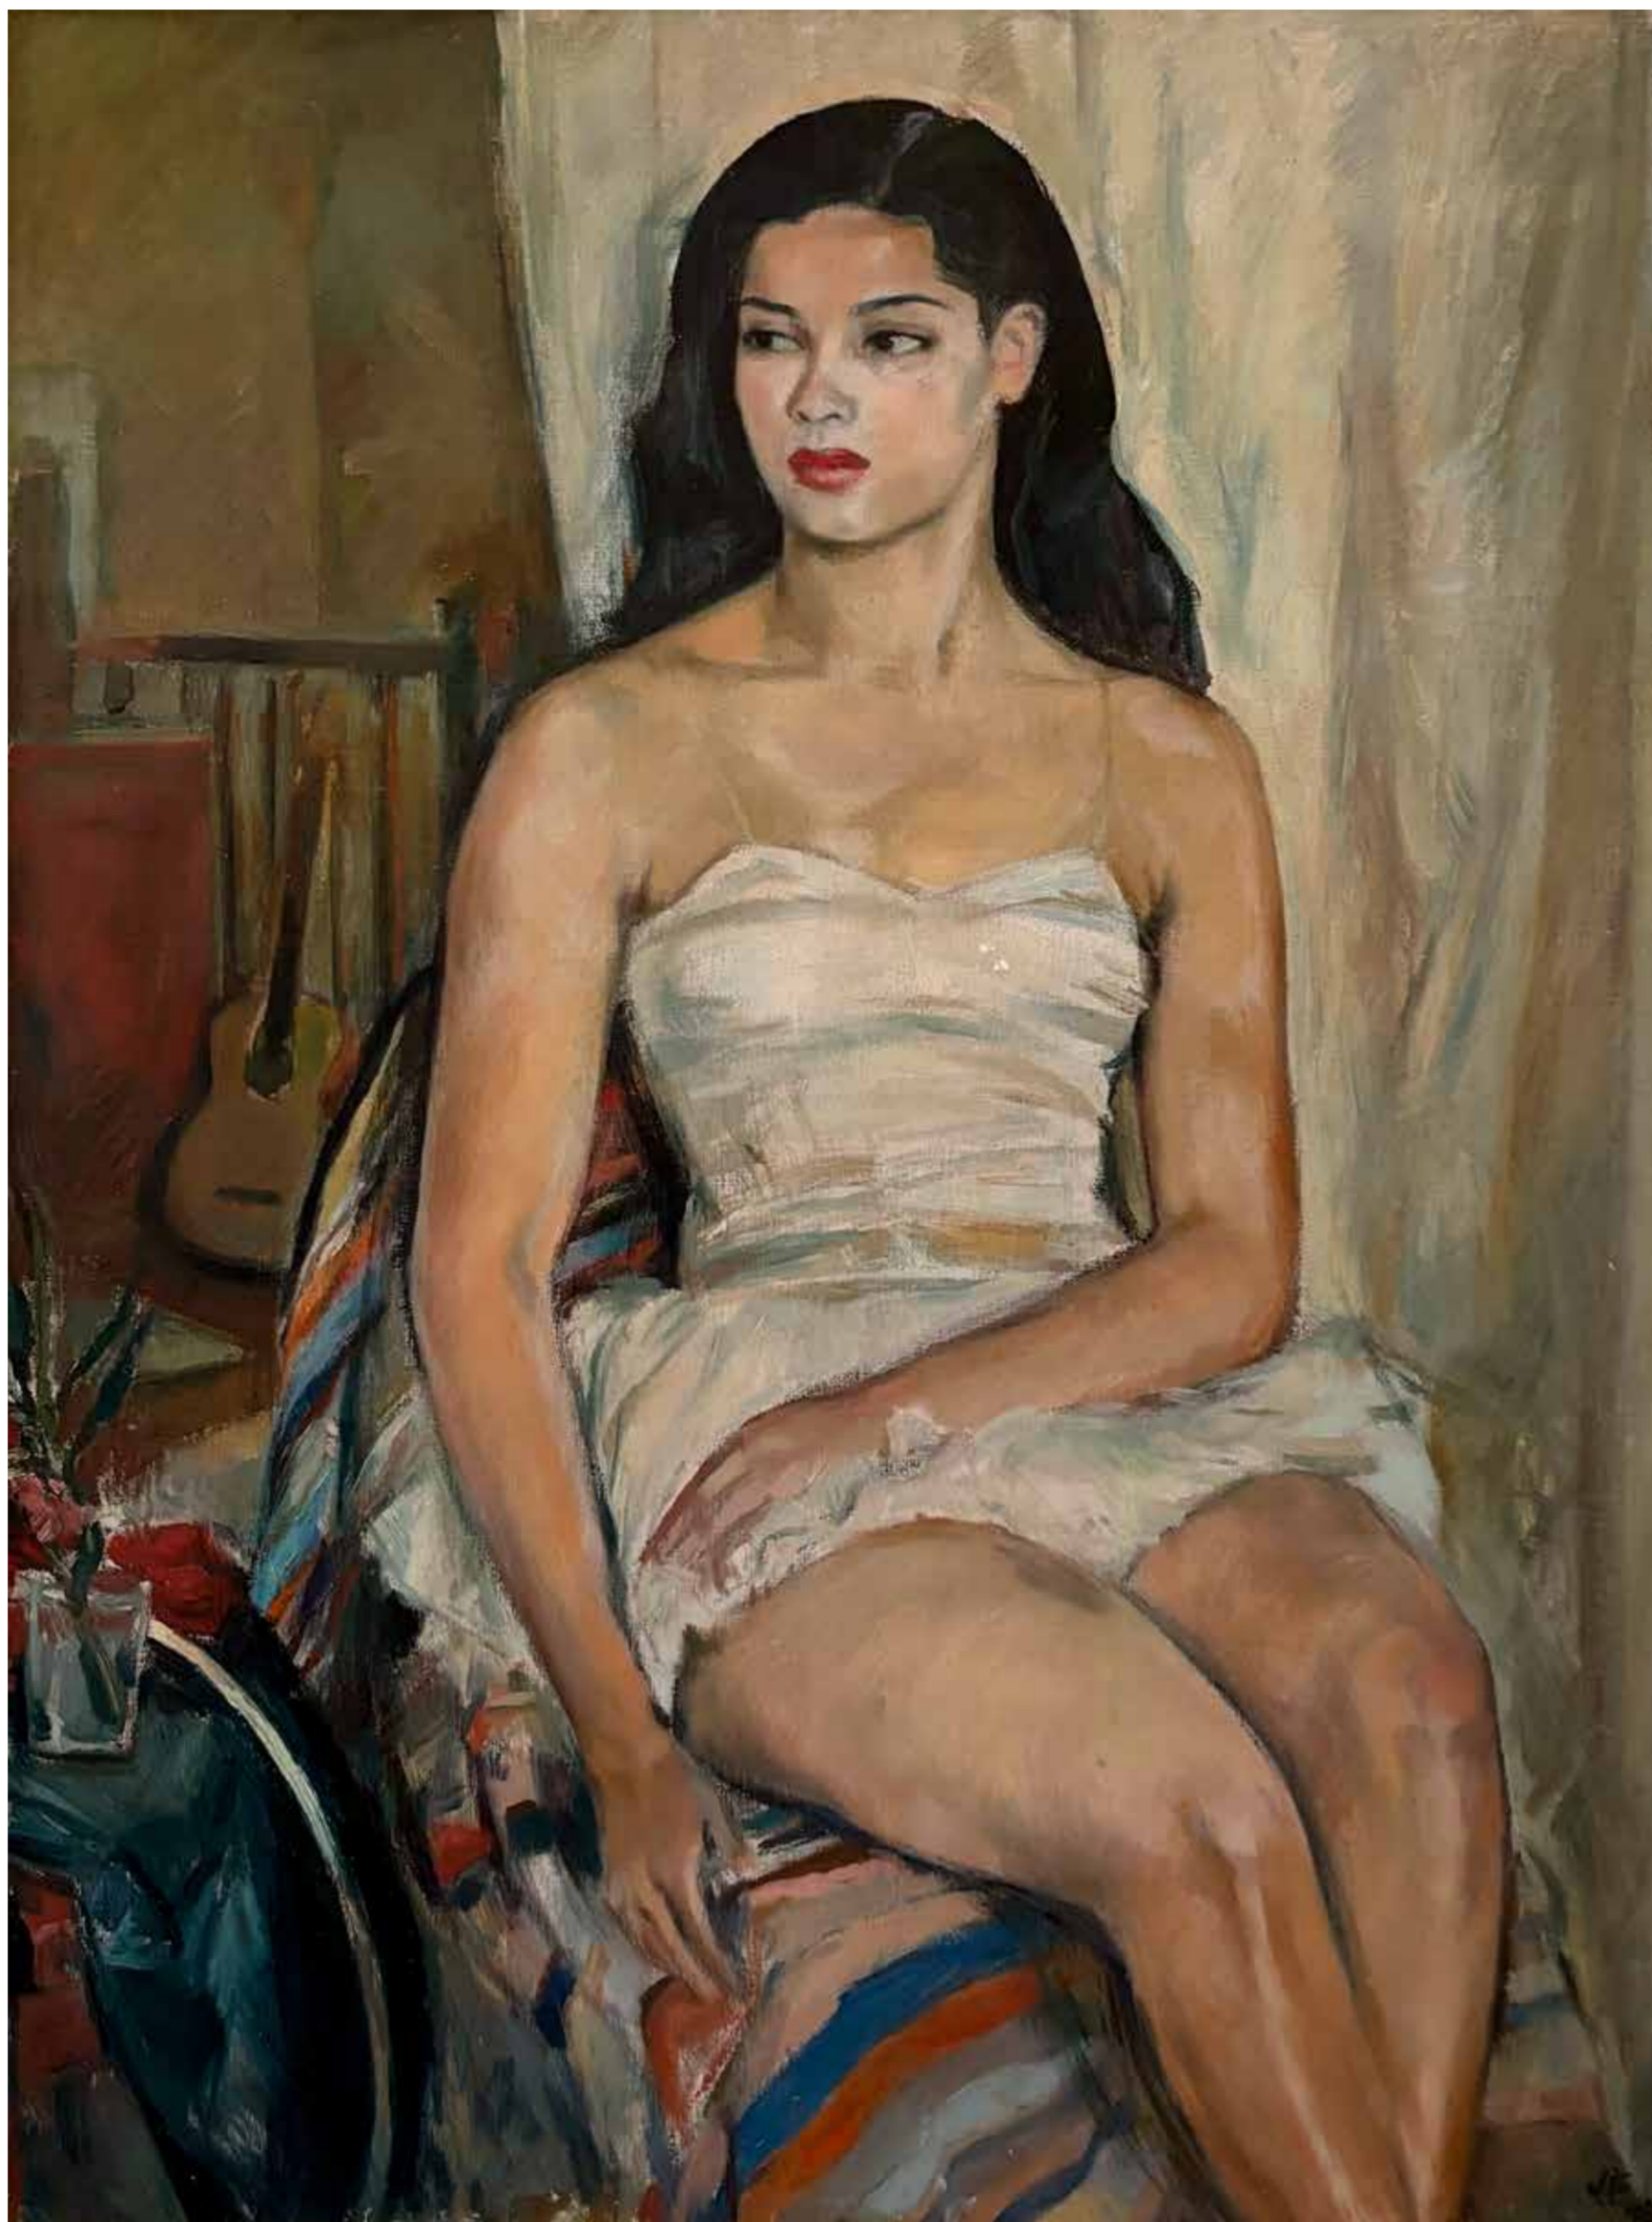

LOTE 01

JOÃO FAHRION

Óleo sobre tela

95,5 x 70 cm, ass. dt. 48

R\$ 60.000

DAR LANCE

LOTE 02

GLAUCO RODRIGUES