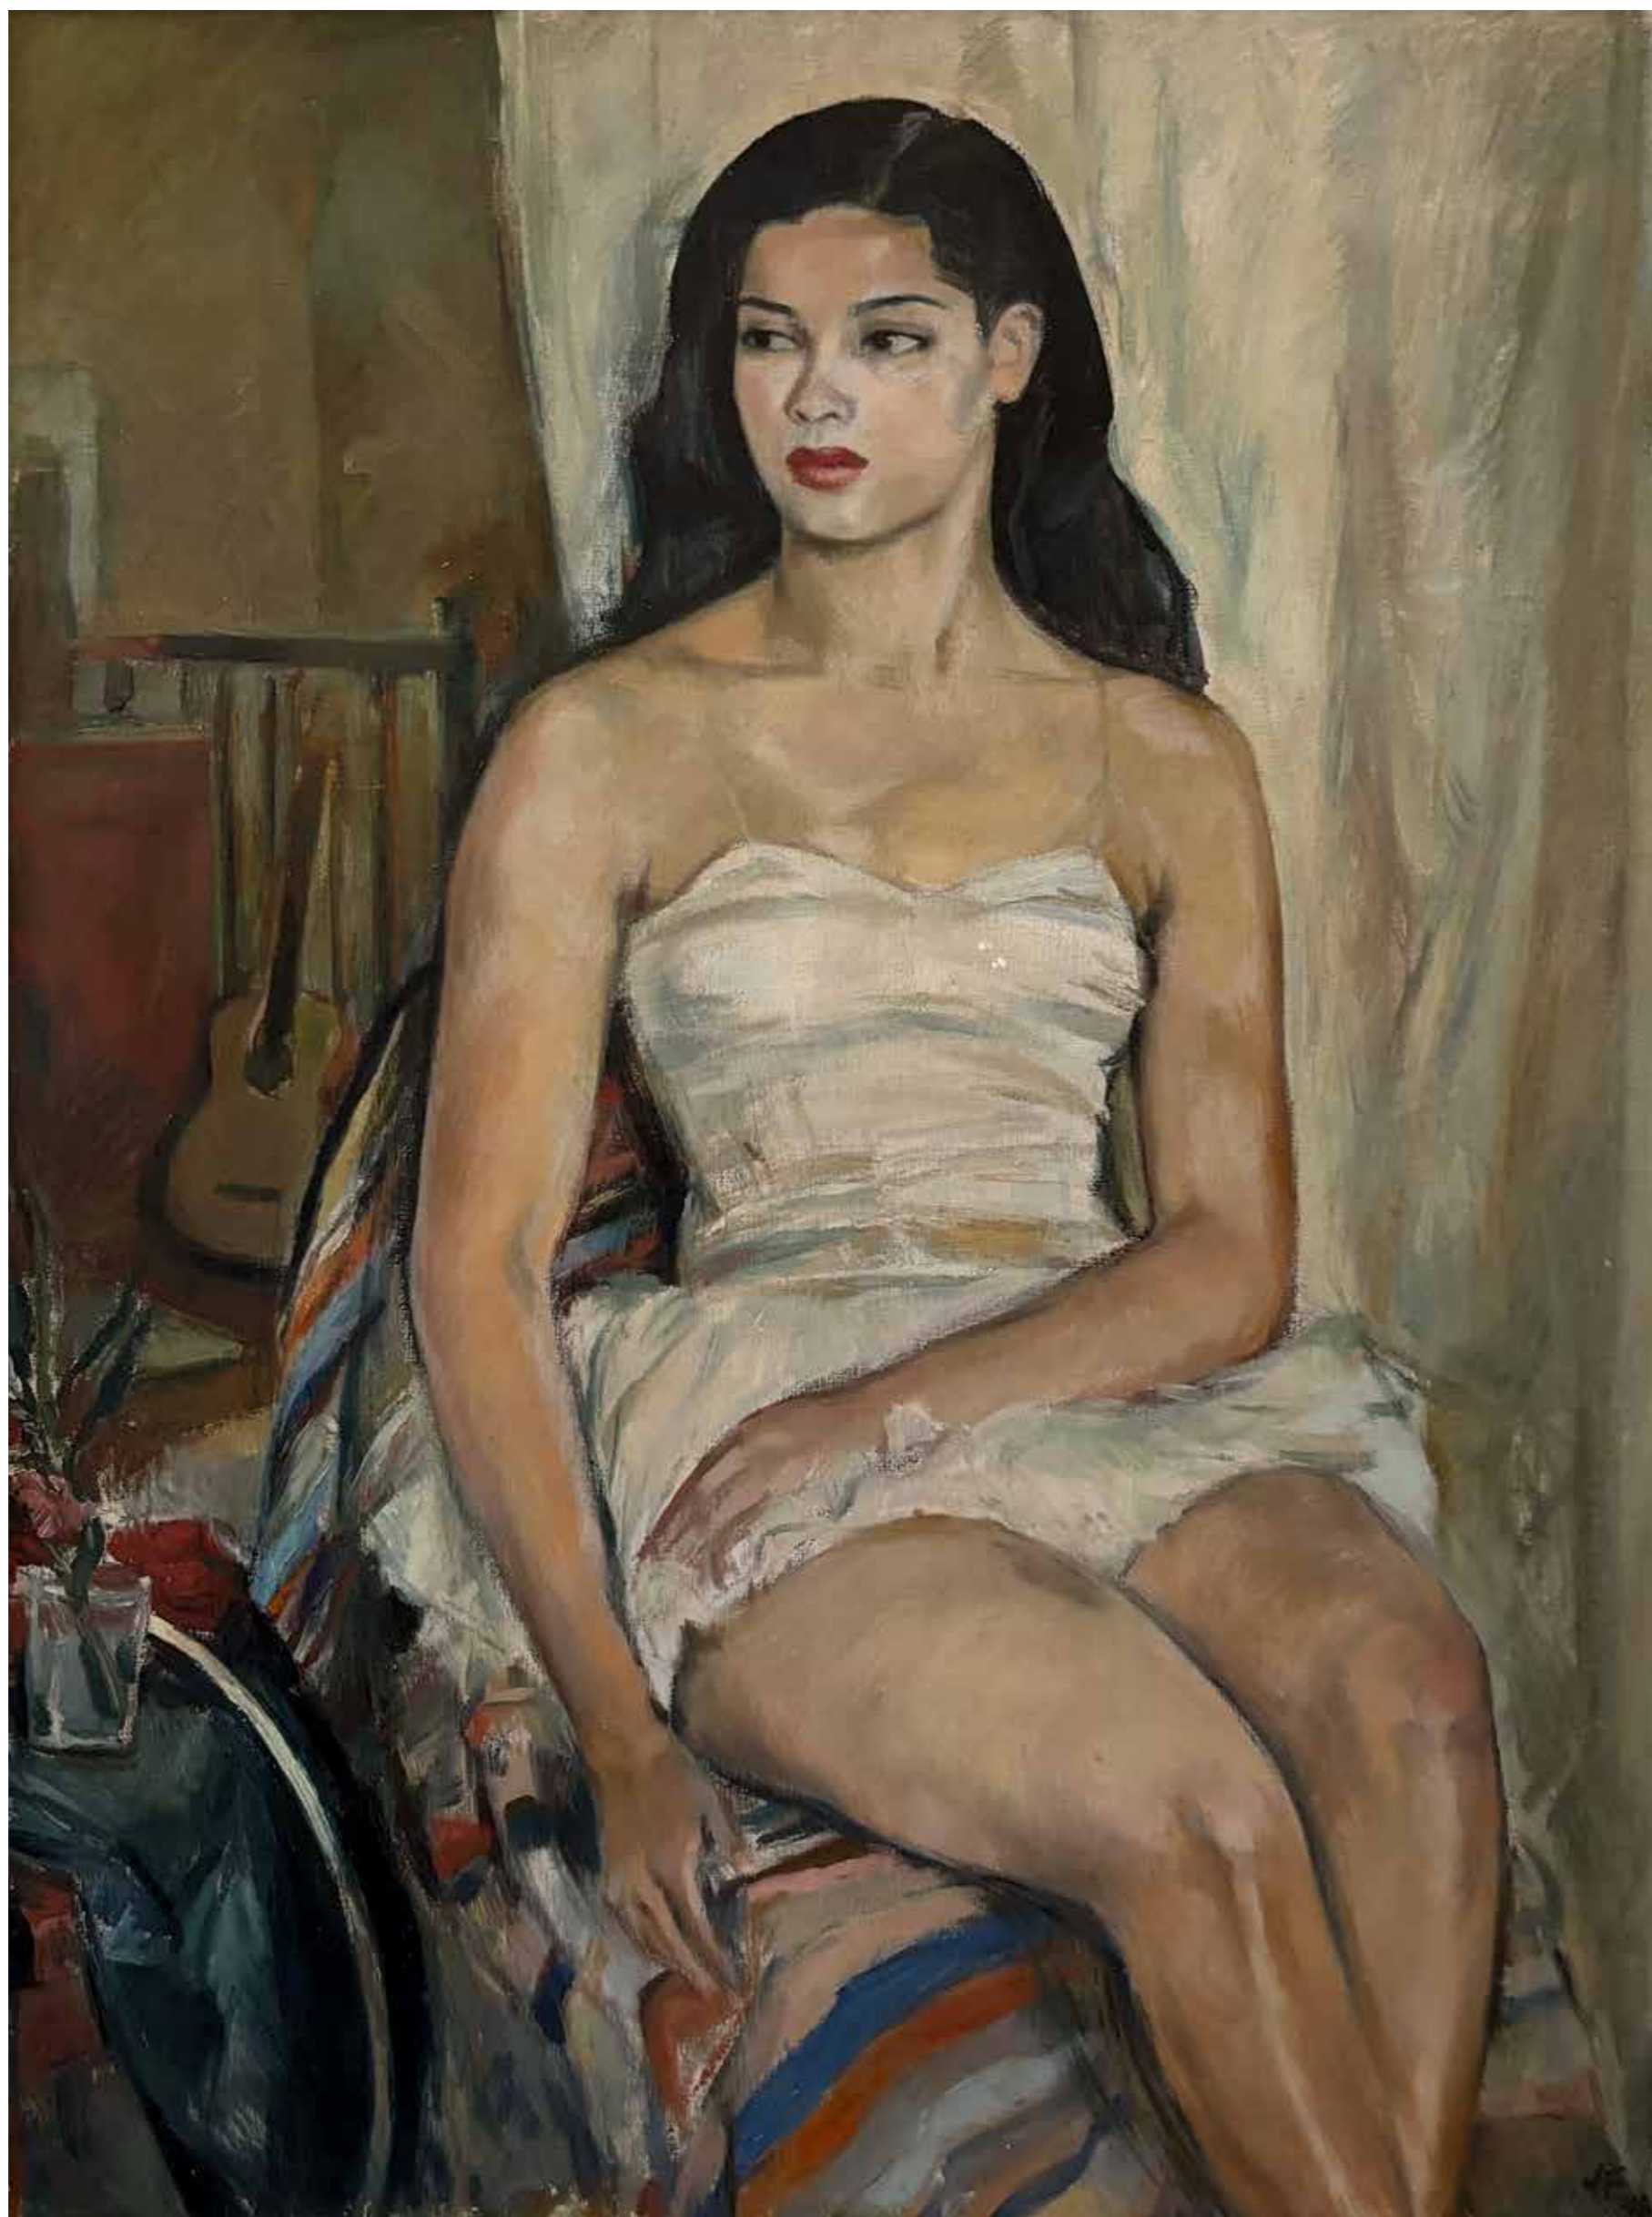

LOTE 01

JOÃO FAHRION

Óleo sobre tela

95,5 x 70 cm, ass. dt. 48

R\$ 60.000

DAR LANCE

LOTE 02

GLAUCO RODRIGUES