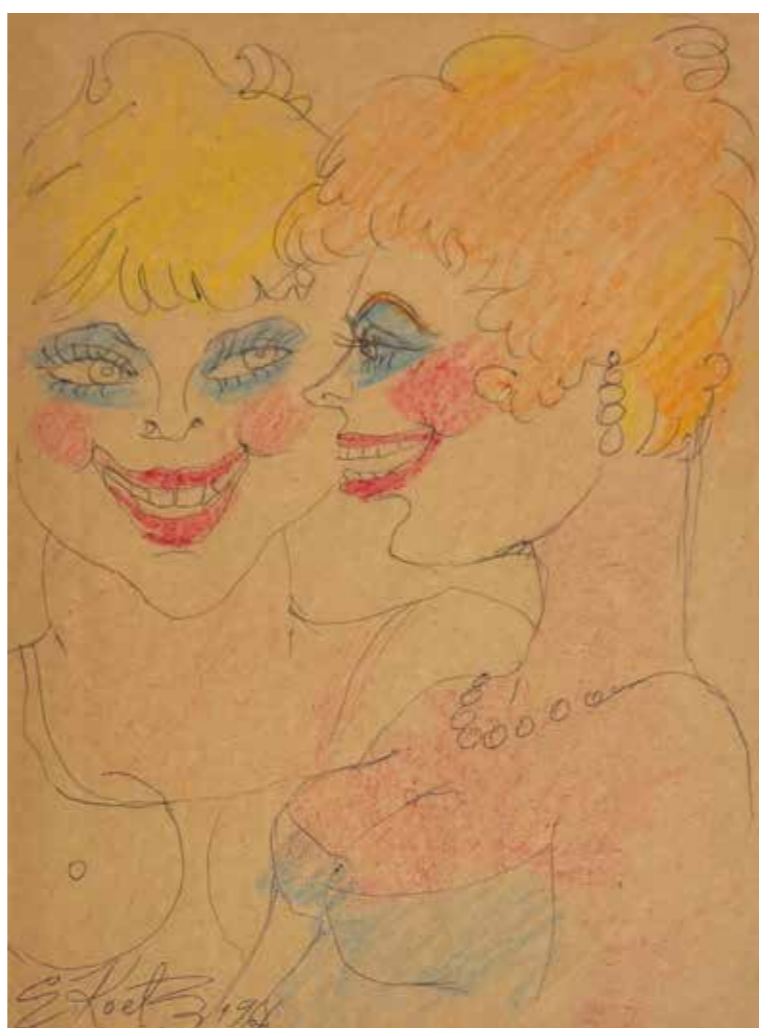

SAMPAULO

Nanquim e hidrocor sobre papel
21 x 21 cm e 16 x 28 ass. s/dt.

R\$ 1.000

DAR LANCE

LOTE 62

EDGAR KOETZ, sketches
Caneta esferográfica e lápis de cor sobre papel
21 x 16 cm, ass. dt. (cada)

R\$ 7.000