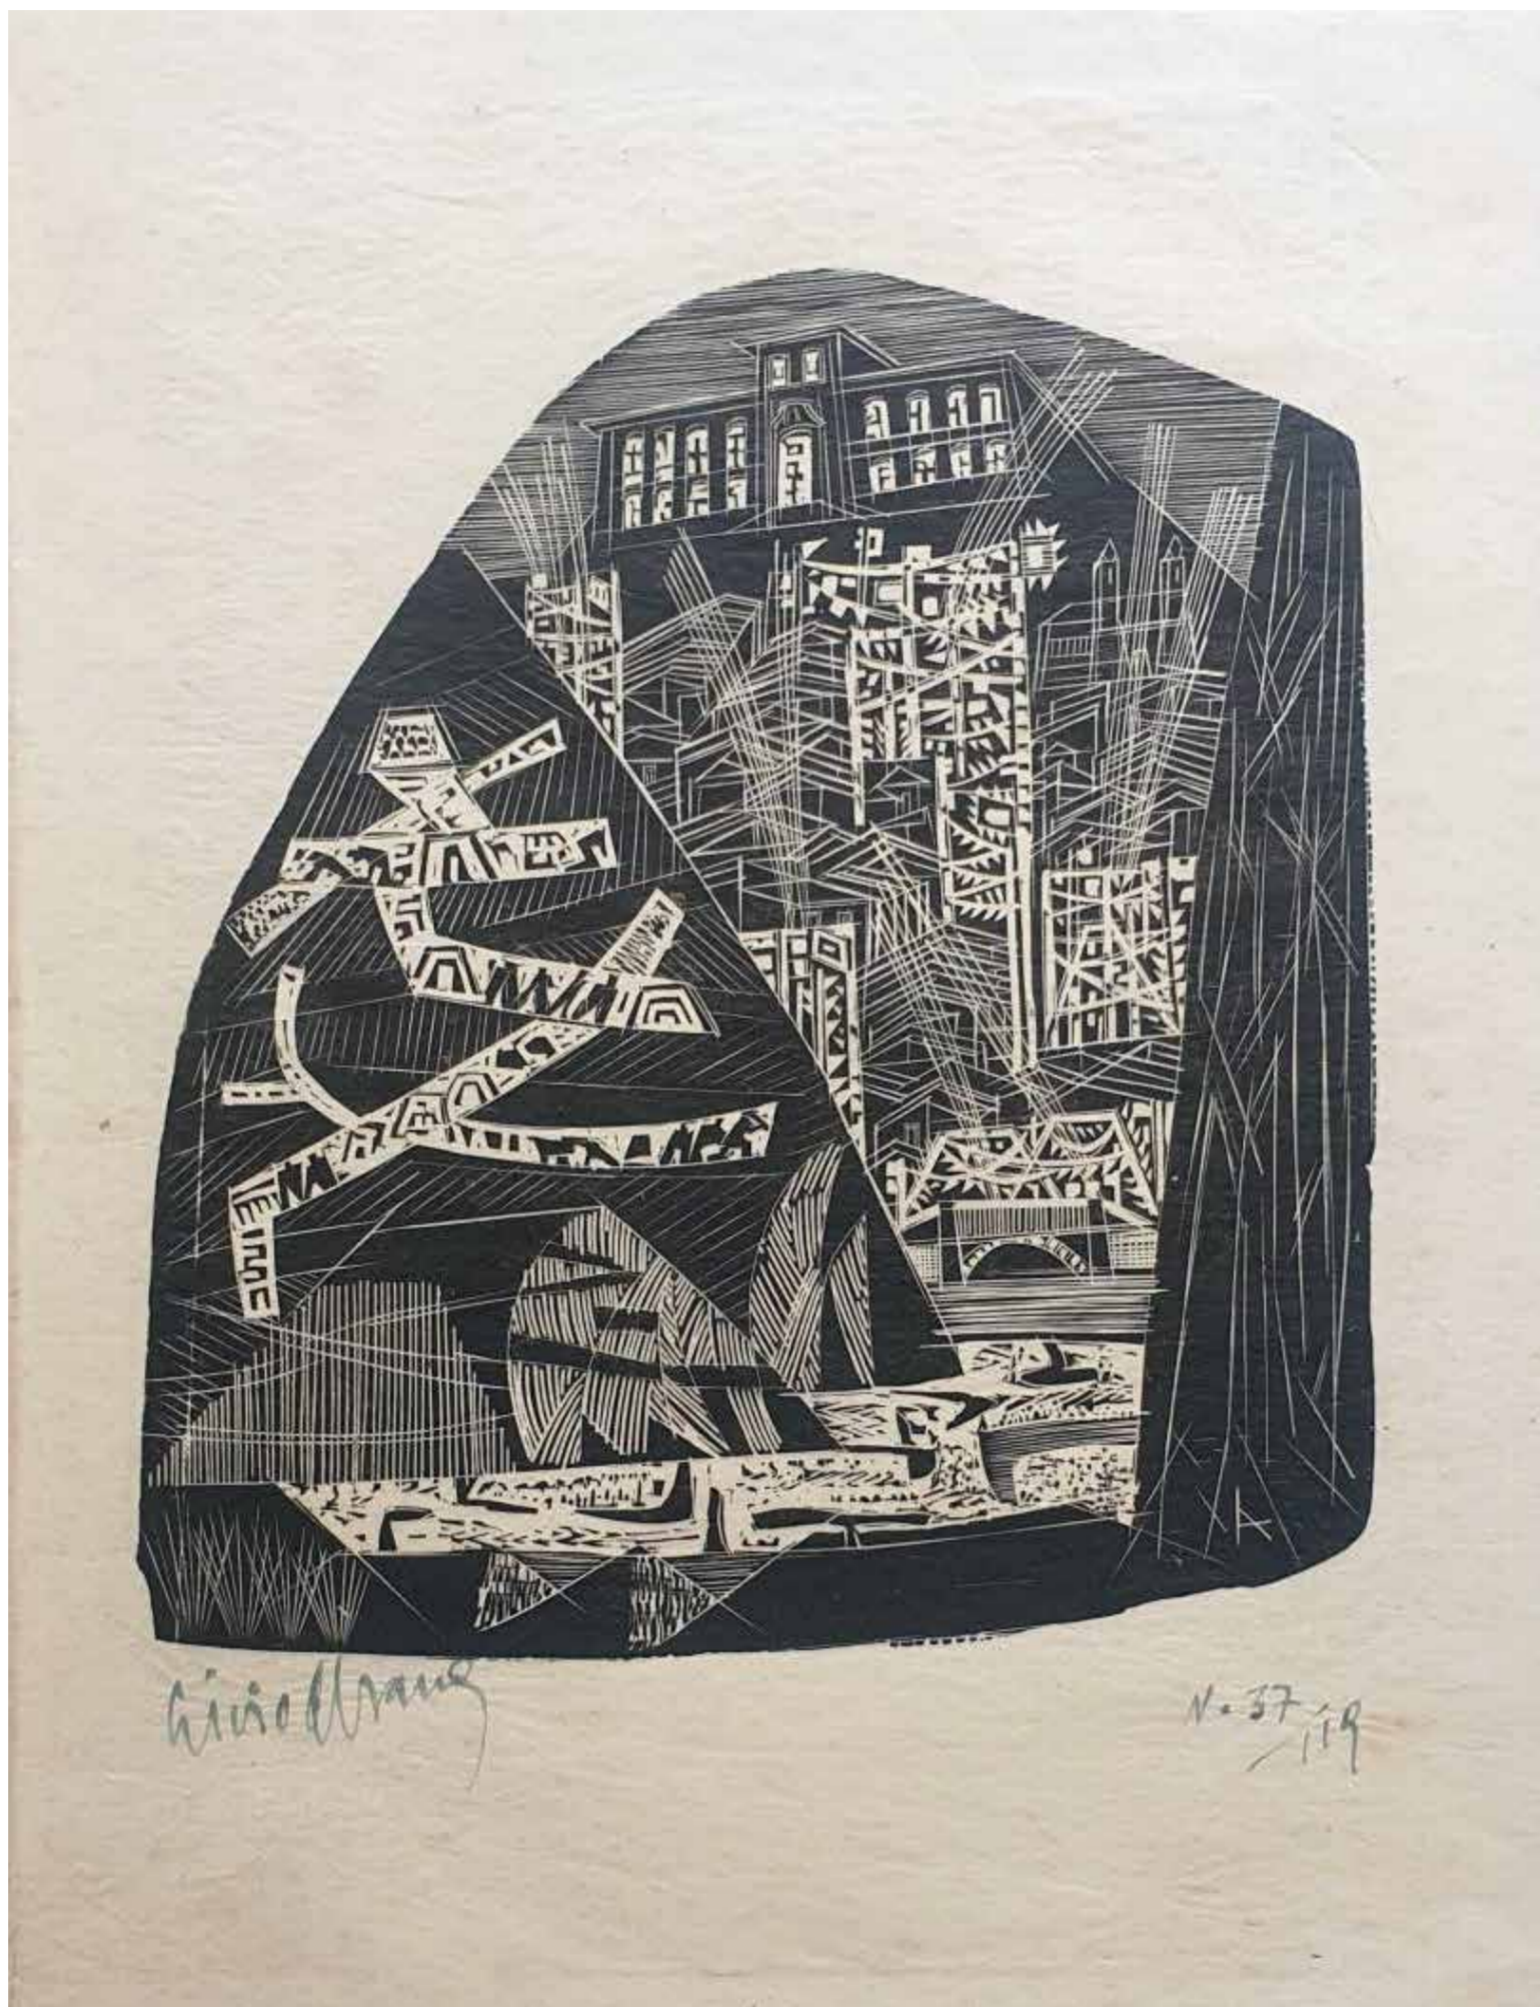

DAR LANCE

LOTE 75

LÍVIO ABRAMO
Xilogravura, edição de 119
22 x 30 cm, ass. s/dt.
(coleção galeria Saramenha)

R\$ 800

DAR LANCE

LOTE 76

LÍVIO ABRAMO

Xilogravura, edição de 119
22 x 30 cm, ass. s/dt.
(coleção aleria Saramenha)