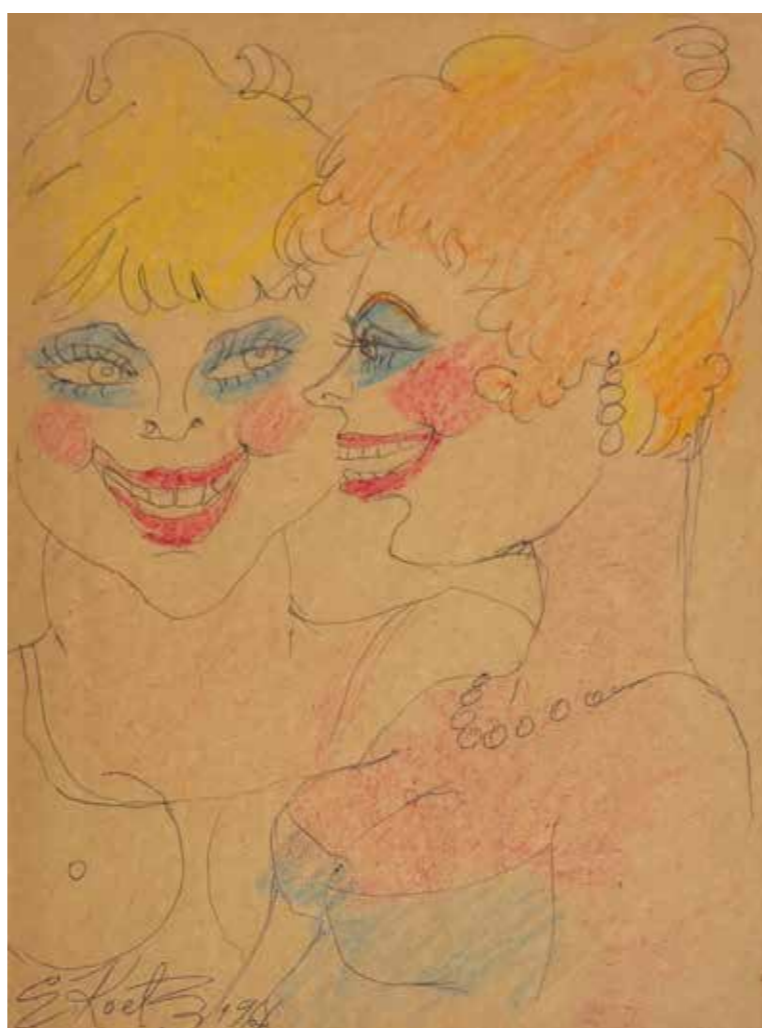

LOTE 61

E AGORA....! QUEM É O PAI DA CRIANÇA?

SAMPAULO

Nanquim e hidrocor sobre papel
21 x 21 cm e 16 x 28 ass. s/dt.

R\$ 1.000

DAR LANCE

LOTE 62

EDGAR KOETZ, sketches
Caneta esferográfica e lápis de cor sobre papel
21 x 16 cm, ass. dt. (cada)